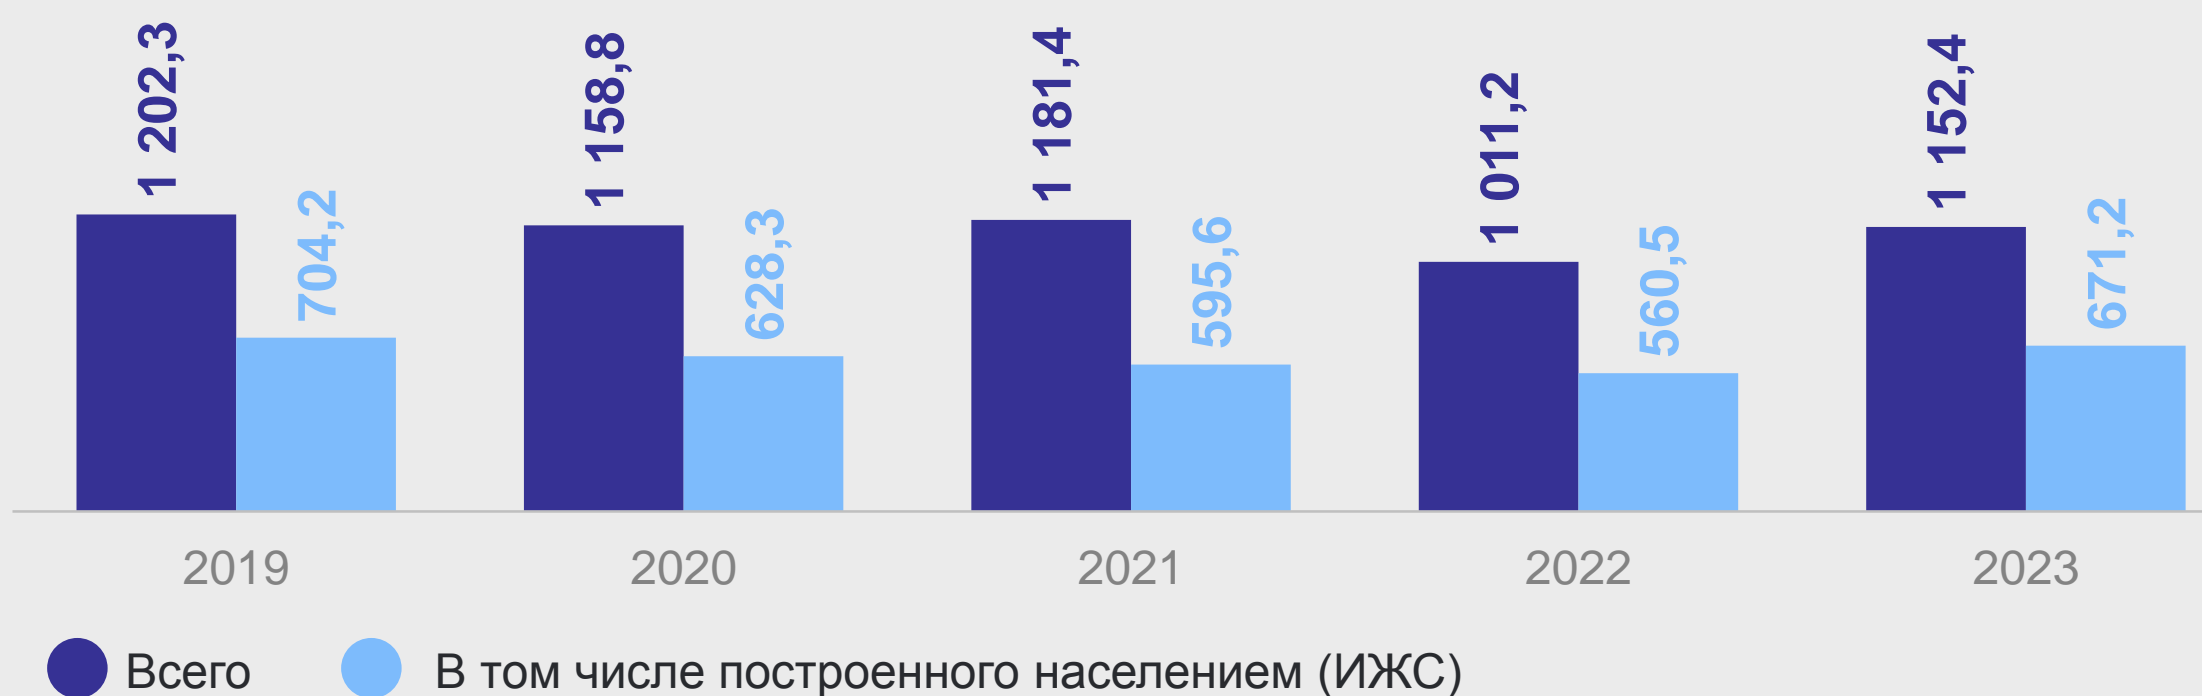

11 АВГУСТА – ДЕНЬ СТРОИТЕЛЯ

данные по Саратовской области

САРАТОВСТАТ

Количество хозяйствующих субъектов в строительстве¹

на 01.01.2024

Занято в строительной отрасли²

за 2023 г.

75,5 тыс. человек

Амбулаторно-поликлинические организации

Больничные организации

Плавательные бассейны

Физкультурно-оздоровительные комплексы

Введено в эксплуатацию жилья

тыс. кв. м общей площади

¹ По данным территориального раздела Статистического регистра Саратовской области на 1 января 2024 г.

² По данным выборочного обследования рабочей силы.